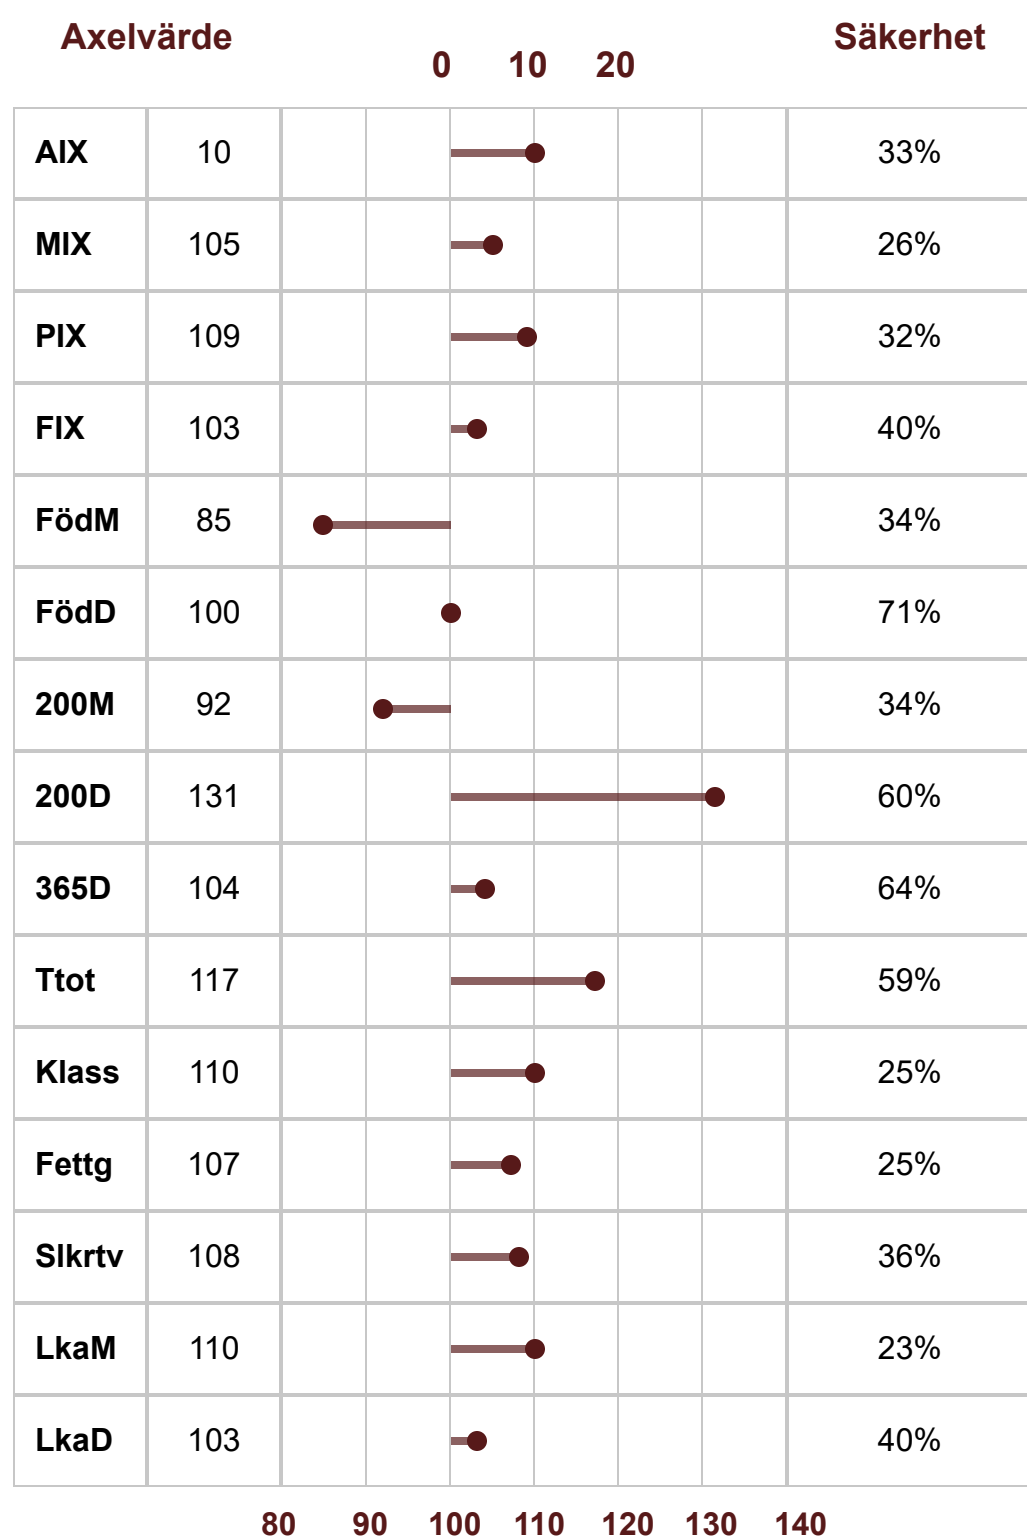

Simmental

P-Tal: 106

K.nr: 15

684 EPOXY AV MANNARP

Född: 2021-02-01

684 EPOXY AV MANNARP

?Moder 628 ur Miss Dyna ET-linjen som lämnat flera klassvinnande hondjur. 628 är en väldigt vacker, välmusklad ko med fint juver och mycket mjölk. MF Orvar T-107, med 2 prövade avkommor T-110 och T-111, anser vi är den bästa tjur vi använt i Mannarp nedärver enorm muskulatur och väldigt funktionella djur? (Mikael, Mannarp Simmental). Tjurlinje: 2678 Sneumgaard Imperator PP (Danmark). Kolinje: Miss Dyna (Kanada). Fader: 2678 Sneumgaard Imperator PP spermaimport från Danmark efter Tjeckiska tjuren Major Sky PP undan kon 4436 Sneumgaard Christiane P. Moder: 628 Miss Dyna av Mannarp ur 397 Miss Dynalinjen med bästa resultat 457 Herodes av Mannarp T-105. Morfar: 1638 Orvar av Stegatorp T-107 ur 11 Cellerinalinjen är en son till 857 Marcurius av Katslösa T-110. Orvars bästa resultat är 582 Ramiro T-110 och 600 Saturnus T-111 från Mannarp. Mormorsfar: Semintjuren 1541 Ludde av Stegatorp T-112 ur 769 Lukonalinjen är en son till 264 Fjodor av Dybeck T-112. Ludde är fader till 11 st toptestade söner. Högst bedömda 6666 Obelix av Bollerup T-111, 8119 Dart av Måsebo T-108 och 7286 Vagner av Stenhammar T-107.

P-Tal	106	Klövstatus	9(H)
T-tal	103	Testikelmått	37
Tillväxt g/dag	1851	Korshöjd	137
Födelsevikt	44	RP1	F
200D	414	PA	F
365D	691	BH2	F
Hornstatus	Pp, S	HY	F
Marmorering	2,4 (-0,5)	DD	F
Fettdjup	0,4 (-0,1)	MD	
Muskeldjup	8,2 (1,3)		

	Linjär exteriör	Poäng	Optimum		
Bogbredd		7	6	KROPP 77	HELHET 80
Bröstdjup		6	7		
Överlinje		6	7		
Korslutning		6	5		
Korslängd		4	9		
Korsbredd		8	8		
Storlek		7.6	8		
Harmoni		5	9	MUSKLER 87	
Ryggbredd		7	9		
Ländbredd		7	9		
Ryggmuskellängd		3	8		
Lårbredd		8	8		
Innerlår		8	8	BEN 75	
Lårdjup		4	9		
Lårfyllnad		8	8		
Hasvinkel		3	5		
Kotvinkel		6	5		
Ben bakifrån		5	8		
Frambensställning		6	8		
Skelettgrovlek		4	5		
Rörelser		4	9		